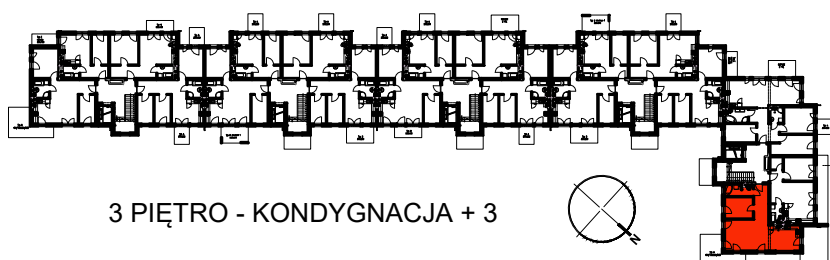

RZUT MIESZKANIA M-105
SKALA 1:100

POŁOŻENIE LOKALU M-105 W BUDYNKU

3 PIĘTRO - KONDYGNACJA + 3

LOKAL M-105

Zestawienie pomieszczeń

Numer	Nazwa	Powierzchnia
3099	Korytarz	8,90m ²
3100	Salon+aneks	37,43m ²
3101	Pokój	10,63m ²
3102	Łazienka	5,47m ²
		62,43m ²

OSIEDLE "NOWY PARK" – KAPITULNA 8/10

KARTA LOKALU M-105

WYMIARY ŚCIAN ZOSTAŁY PODANE W ŚWIETLE ŚCIAN WYPRAWIONNYCH TYNKAMI